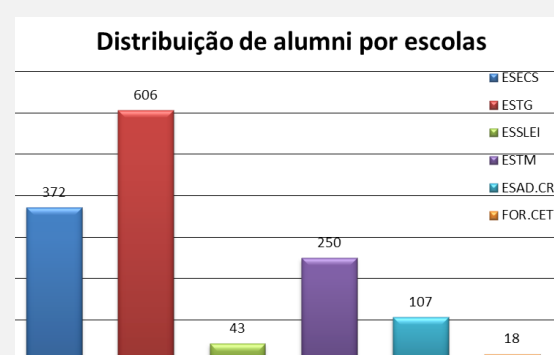

Nota de Abertura

No passado mês de fevereiro, a Rede IPEleiria@alumni comemorou um ano de existência.

Os 1396 registos de antigos estudantes foram o melhor presente deste 1º aniversário. A todos o nosso bem-hajam!

Para que, em conjunto, possamos continuar a desenvolver a Rede IPEleiria@alumni, recomende-a aos seus colegas e amigos que tenham estudado em qualquer uma das escolas do IPEleiria.

Siga-nos na página do Facebook em <http://www.facebook.com/redealumniIPL> e em <http://www.youtube.com/user/RedeIPEleiriaAlumni>

Também pode utilizar o nosso contacto telefónico - 244 845 056 (Dr.ª Isabel Beato) – ou o endereço redes.alumni@ipleiria.pt

“Não desligue! Mantenha-se em Rede”.

Registos da Rede

Um ano depois, a Rede IPEleiria@alumni conta já com 1396 *alumni* registados e com 2473 “gostos” na página do Facebook, onde pode também seguir as novidades acerca da Rede e do IPEleiria.

Nos gráficos que se seguem pode ver as escolas e os cursos mais representados até ao momento.