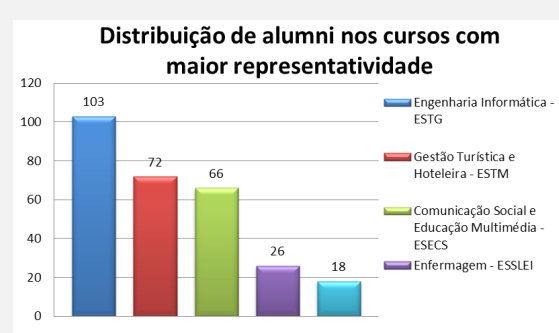

Nota de Abertura

No passado mês de fevereiro, a Rede IPEleiria@alumni comemorou um ano de existência.

Os 1396 registos de antigos estudantes foram o melhor presente deste 1º aniversário. A todos o nosso bem-hajam!

Para que, em conjunto, possamos continuar a desenvolver a Rede IPEleiria@alumni, recomende-a aos seus colegas e amigos que tenham estudado em qualquer uma das escolas do IPEleiria.

Siga-nos na página do Facebook em <http://www.facebook.com/redealumniIPL> e em <http://www.youtube.com/user/RedeIPEleiriaAlumni>

Também pode utilizar o nosso contacto telefónico - 244 845 056 (Dr.ª Isabel Beato) – ou o endereço redes.alumni@ipleiria.pt

“Não desligue! Mantenha-se em Rede”.

Registos da Rede

Um ano depois, a Rede IPEleiria@alumni conta já com 1396 *alumni* registados e com 2473 “gostos” na página do Facebook, onde pode também seguir as novidades acerca da Rede e do IPEleiria.

Nos gráficos que se seguem pode ver as escolas e os cursos mais representados até ao momento.

Notícia de João Rodrigues

João Rodrigues, antigo estudante do curso de Som e Imagem da ESAD.CR venceu a competição europeia de DJing organizada pela Drum&Bass, Arena & Pioneer. Muitos parabéns!